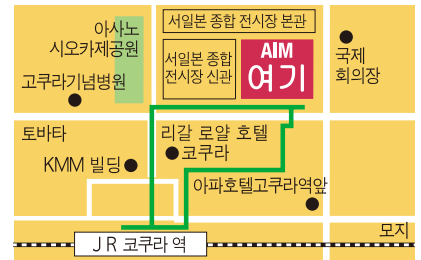

플레이 존

팔짝, 데굴데굴, 팡팡팡팡, 즐겁게 놀며 즐겁게 어울리자
초등학교 취학 전 아동을 위한 실내 공간
플레이 존 입장은 반드시 보호자(18세 이상)의 동반이 필요합니다.

즐겁게 배우며 놀고, 체험하는,
엄마와 아이가 같이 성장하는 힌트가 가득한 실내공원.

아동 홀

Safe kids

Lifestyle library

기타큐슈 시립

고소다테 후레이아 교류 프라자

기타큐슈 코쿠라 기타쿠 하사노 산초메 8-1 AIM 빌딩 3층

TEL093-522-4150 FAX093-522-4156

<http://www.kosodate-fureai.jp/>

*찾아오실 때에는 공공 교통 기관을 이용해 주시기 바랍니다.

AM10:00-PM6:00

휴일 : 매월 제1·제3화요일, 연말·연초(12/31·1/1)

1 문치치 패밀리

쌍둥이 베이비 치치가 태어난 문치치 패밀리가 여러분을 맞이합니다.